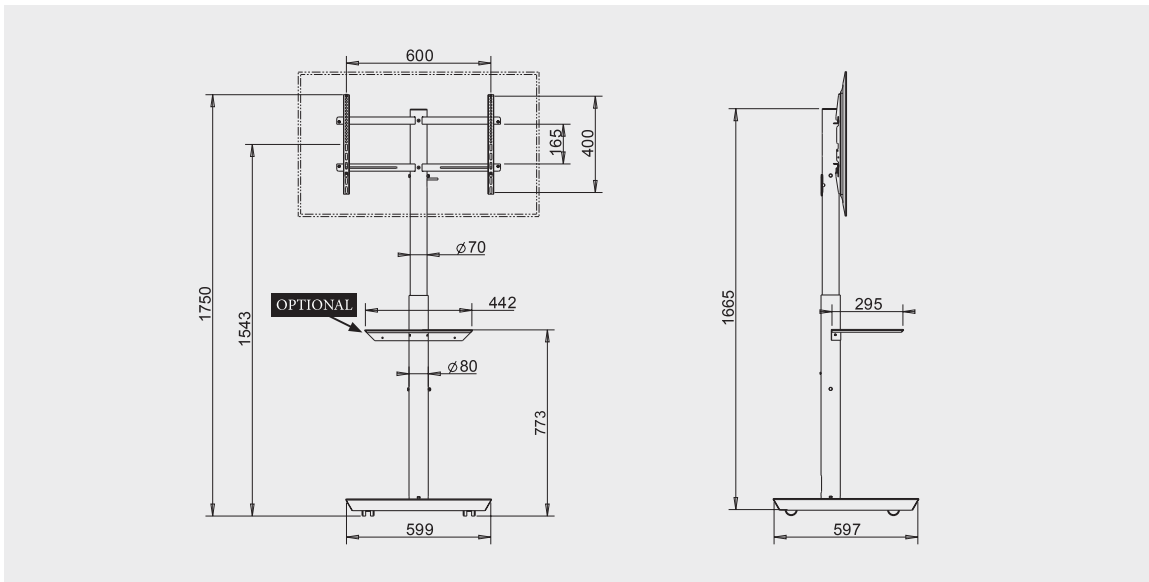

ACCESSORI HANDY SPRING

SHELF BASE SPRING/HANDY SPRING/
PROFESSIONAL SPRING

cod 07052
Mensola

ACCESSORY HANDY SPRING

SHELF BASE SPRING/HANDY SPRING/
PROFESSIONAL SPRING

cod 07052
Shelf